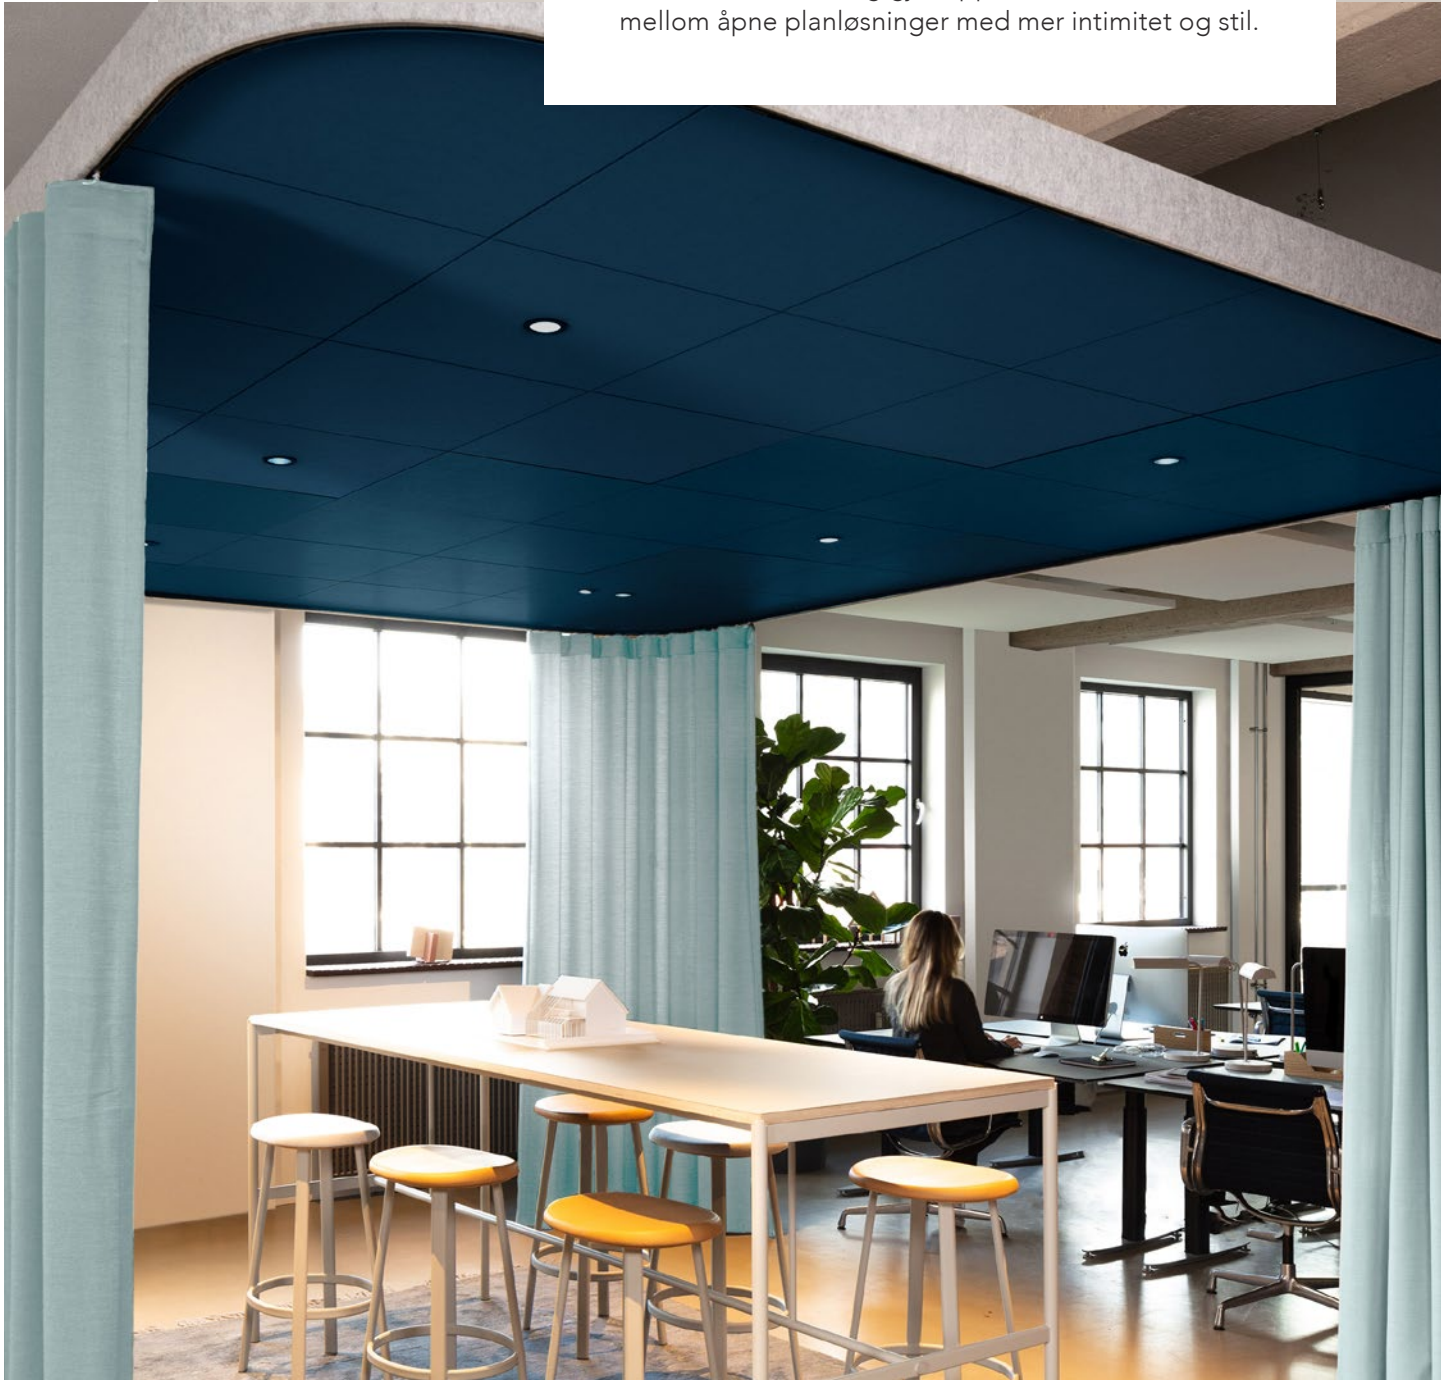

Rockfon® Hub

Dimensjon 4800 x 4800mm

Ramme Lys grå

Plate Rockfon Color-all® i Eucalyptus, Sage og Space

TURN OPEN PLAN INTO OPEN CHOICE.

Rockfon® Hub

Tilfør multifunksjonell fleksibilitet til interiøret ditt når du designer for hybride rom. I stedet for harde vegger gir Rockfon Hub deg muligheten til å designe akustiske soner hvor man kan ta gardiner av og på. Dette er en perfekt løsning der folk kan konsentrere seg, brainstorme, møtes eller snakke privat. Rockfon Hub kan styles opp med belysning og ditt eget valg av gardiner for å komplementere ditt design.

Dimensjon 4800 x 4800mm
Ramme Lys grå
Plate Rockfon Color-all® i Fresh

Tenk nytt med akustisk optimaliserte områder som tilfører et vakkert designelement og en praktisk funksjon til ditt interiør. Hub kommer i et utvalg designerfarger fra biofile grønne til dyp blå, kjølig grå eller klar hvit og kompletterer enhver eksisterende akustisk løsning perfekt. I tillegg kan du legge til et filtrekk til rammen, samt belysning og gardiner etter eget valg – fra gjennomsiktige til akustiske stoffer – og skape flytende design som forbinder områder og gjenoppretter balansen mellom åpne planløsninger med mer intimitet og stil.

De avrundede flåteformene i stemningsfulle farger kan suppleres med belysning og gardiner, og dimensjoneres for å romme alt fra et hyggelig rom for en mindre gruppe, til et stort møteområde.

Akustisk fleksibilitet