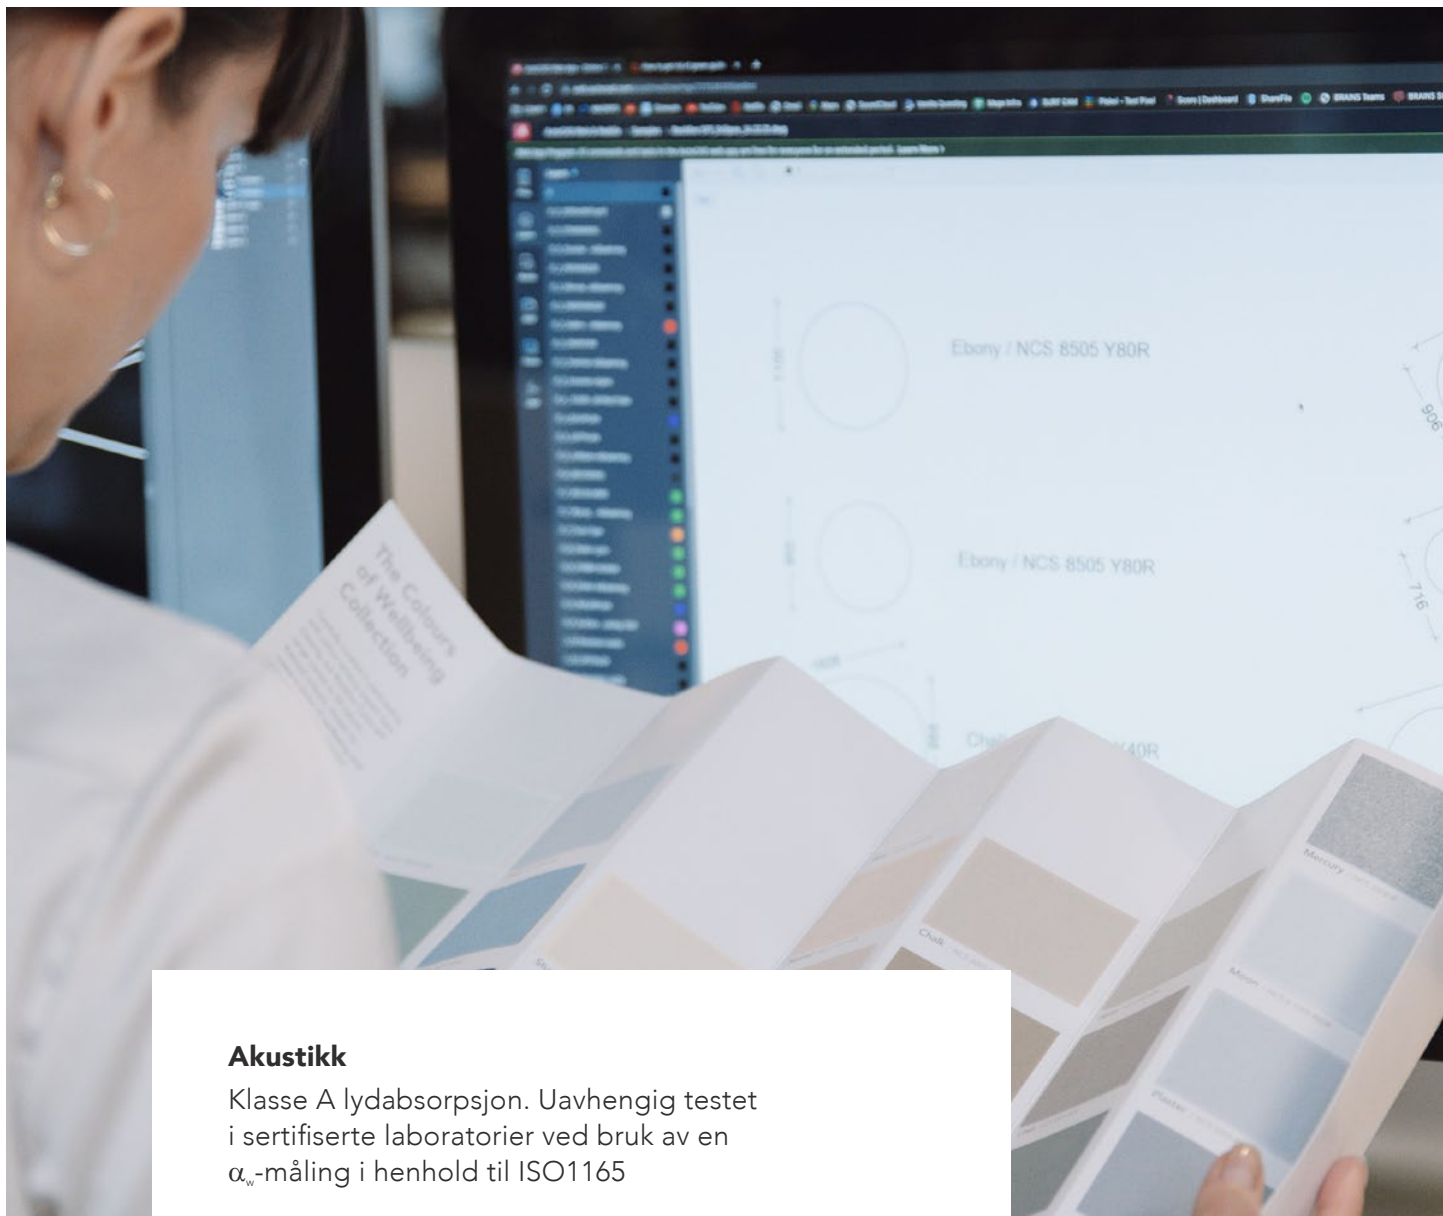

Lag ditt eget design

Akustikk

Klasse A lydabsorpsjon. Uavhengig testet i sertifiserte laboratorier ved bruk av en α_w -måling i henhold til ISO1165

Design

- Kan spesialdesignes til enhver form, størrelse eller farge for å passe til din bygningsdesign, estetikk eller kundens merkevare.
- Kan brukes som en plattform til å forankre belysning
- Rask og enkel å installere. Kan enten nedpendles fra taket eller limes direkte.