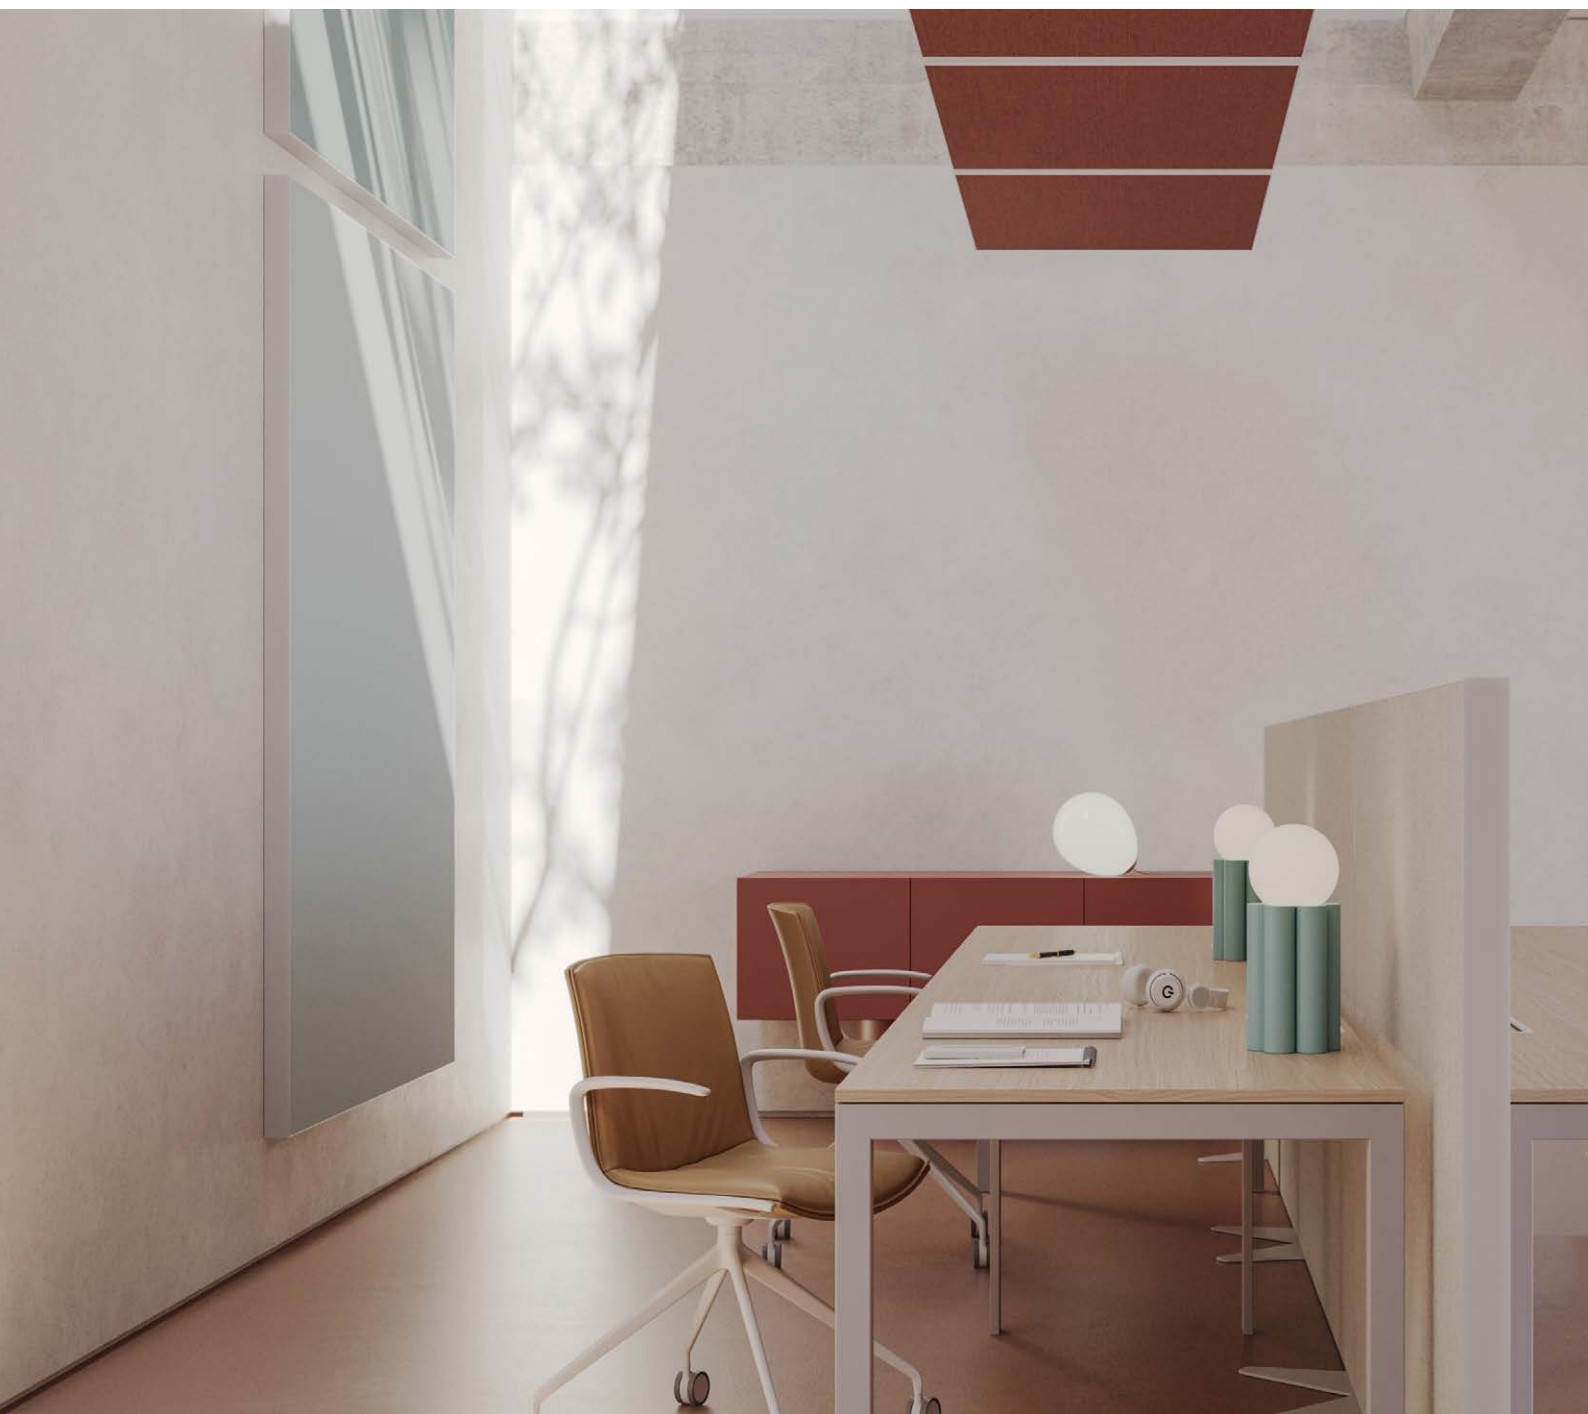

DATABLAD

Rockfon Canva® Island

Sounds Beautiful

Rockfon Canva® Island

- Rockfon Canva Island er perfekt for rom uten heldekkende himling hvor både akustikk og estetikk må være perfekt
- Avtagbart, vaskbart og utskiftbart lerret
- Velg mellom 34 inspirerende farger som matcher vårt Color-all fargesortiment eller design ditt eget grafiske layout og for et personlig preg
- Kan tilpasses interiøret, funksjonen eller merkepreferansen til enhver leietaker og bruker
- Rockfon Canva kommer ferdig montert og er enkel og rask å installere
- Rockfon Canva er et designsamarbeid med det danske akustikkdesignfirmaet Akuart