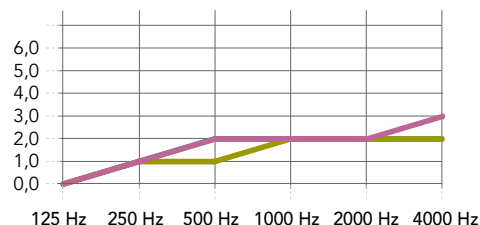

- Utdanning
- Helse
- Sport & Fritid
- Kontor
- Detaljhandel

Modulmål (Bredde x Høyde x Dybde) (mm)	Vekt (Kg/stk)
1200 x 1200 x 61	9,7
1200 x 1800 x 61	14,5
1200 x 2400 x 61	18,5

Rammedybden er alltid 61 mm. Det er mulig å tilpasse modulmålet.

Minimum størrelse (B x H): 600 x 600.

Maksimal størrelse: (B x H): 2400 x 1200 / 1200 x 2400

Egenskaper

Lydabsorpsjon
A_{eq} (m²/enhet)

	125 Hz	250 Hz	500 Hz	1000 Hz	2000 Hz	4000 Hz
1200 x 1200mm (nedpendlingshøyde: 110mm)	0,47	1,40	2,23	2,27	2,13	2,43
1200 x 1200mm (nedpendlingshøyde: 200mm)	0,68	1,37	1,96	2,47	2,60	2,90
1200 x 1200mm (nedpendlingshøyde: 500mm)	0,73	1,40	2,03	2,67	2,70	3,03